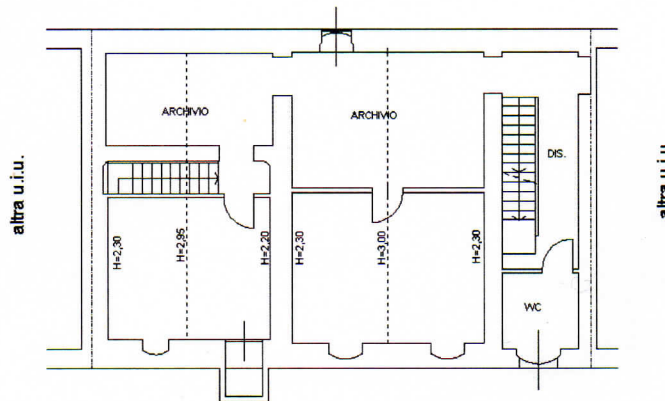

Identificativi Catastali:
Sezione:
Foglio: 2
Particella: 81
Subalterno: 709

Compilata da:
Fomia Carlo Giorgio
Iscritto all'albo:
Architetti
Prov. Monza e Brianza N. 962

Scheda n. 1 Scala 1:200

PIANO TERRA
H=3.20

PIANO PRIMO INTERRATO

PIANO SECONDO INTERRATO
H=2.20

ORDINE DEGLI ARCHITETTI,
PIANIFICATORI, PAESAGGISTI E
CONSERVATORI DELLA PROVINCIA
DI MONZA E DELLA BRIANZA

**CARLO GIORGIO
FOMIA
ARCHITETTO**

962

Carlo Fomia